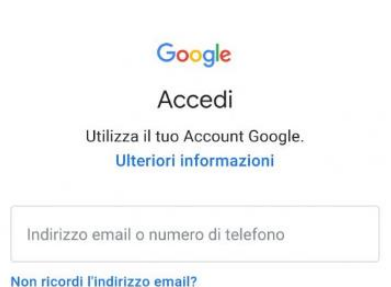

CODICE SCUOLA
LOTD002015

IIS DI SANT'ANGELO LODIGIANO

C.F. 92500340150 C.M. LOIS00200V C.U. UF1YPM

IIS "RAIMONDO PANDINI"

V.le EUROPA n.4, 26866 SANT'ANGELO LODIGIANO
(LO)

LAS "CALLISTO PIAZZA"

(Sezione associata) Via FASCETTI, n. 3 26900 LODI

LICEO ARTISTICO STATALE
"CALLISTO PIAZZA"- LODI

CODICE SCUOLA
LOSL002016

- compare una lista di tipi di account, scegli Google
- inserisci ora il nome utente (l'indirizzo email), quindi la password
- accetta i termini di servizio e tutte i permessi che ti verranno chiesti, anche dopo queste schermate
- inserisci due volte la tua nuova password
- aspetta un paio di minuti che il telefono sincronizzi i dati; se compaiono richieste di accettazione di permessi, accettale tutte

Se tutto è andato bene, la schermata per inserire il nuovo account si chiude da sola.