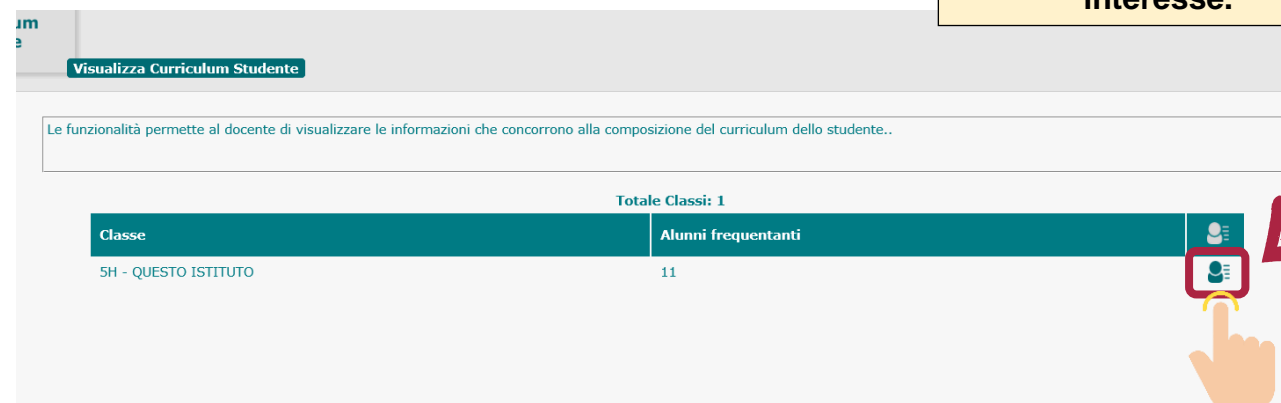

2. Seleziona la scuola di appartenenza

Ministero dell'Istruzione

 Curriculum
Studente

Scelta Anno Scolastico e Scuola

Anno Scolastico

Codice Istituto

Anno scolastico e Codice istituto

Seleziona l'anno scolastico di riferimento e il codice meccanografico associato all'istituto.

Successivamente clicca su «**Accedi**».

3. Visualizza l'elenco degli studenti

1. Visualizza Curriculum

Dal menù clicca su
«**Visualizza Curriculum
Studente**»

2. Elenco alunni
Clicca su tasto dedicato per
visualizzare l'**elenco degli
studenti della classe di
interesse.**

4. Elenco studenti

struzione

Anno: 2020/21 Scuola: [] Service Desk OnLine

Visualizza Curriculum Studente » Elenco Studenti

Classe selezionata: 5H - QUESTO ISTITUTO

Totale Alunni : 11

Codice Fiscale	Cognome Nome	Data Nascita	Sesso	Stato	Genera Curriculum
			F	In lavorazione	
			M	In lavorazione	
			F	In lavorazione	
			M	In lavorazione	
			F	In lavorazione	
			M	In lavorazione	
			M	In lavorazione	